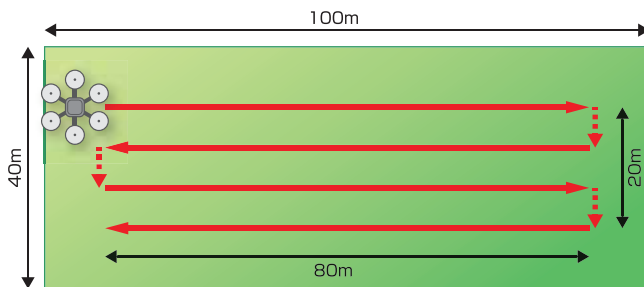

一分当たり何gの薬剤を吐出させるかを以下の手順で求めます。

$$\text{吐出量 (g/分)} = \frac{\text{処理量 (g)}}{\text{散布距離 (m)}} \times \text{飛行速度 (m/分)}^{\#}$$

#10、15、20km/時=167、250、333m/分

② シャッター開度を調整する

①で決めた吐出量に合わせたシャッター開度に調整します。
 各散布装置の開度早見表、計算式から算出して調整してください。

拡散性粒剤なので、
ラフに撒いても大丈夫！

例)40aの圃場(40×100m)を2往復して散布する場合

処理薬量:1.6kg(1,600g) 散布距離:320m

雑草が大きくなってしまっても、ゲパードならしっかり枯らせます。

■ 適用雑草と使用方法

† 本剤及び、それぞれの有効成分を含む農薬の総使用回数の制限を示す。

作物名	適用雑草名	使用時期	使用量	総使用回数 [†]	使用方法
移植水稲	一年生雑草 及び 多年生広葉雑草	移植後14日 ^{††} ～ ノビエ4葉期 ただし、 収穫60日前まで	400g /10a	本剤 1回 ダイムロン剤 3回以内 (育苗箱散布は1回以内、本田では2回以内) ピラクロニル剤 2回以内 ベンゾピシクロン剤 3回以内 メタゾスルフロン剤 2回以内	湛水散布 または 無人航空機 による散布
		^{††} :北海道は移植後 20～30日(ノビエ4葉期)。 ただし、収穫60日前まで。			
直播水稲	一年生雑草 及び マツバイ ホタルイ、ウリカワ ミスガヤツリ ヒルムシロ、セリ	稲1葉期 ～ノビエ4葉期 ただし、 収穫60日前まで		本剤 1回 ダイムロン剤 2回以内 ピラクロニル剤 2回以内 ベンゾピシクロン剤 3回以内 メタゾスルフロン剤 2回以内	